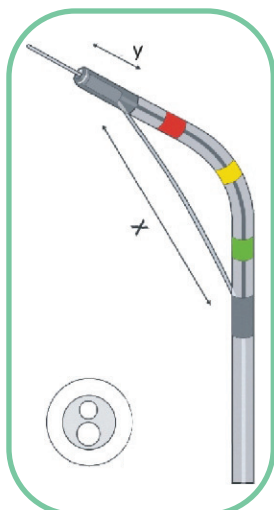

Papillotome

2-Lumen Papillotom standard, verjüngt von 2,3 - 1,8mm, vorgeformte Schneidespitze, Handgriff separat

Bestell-Nr.:	X (mm)	Durchm. (mm)	Länge (Cm)	F-Draht (inch)	Y (mm) Typ
PP-280255	25	2,3>1,8	215		Spitze 5mm
PP-280305	30	2,3>1,8	215		Spitze 5mm
PP-280257	25	2,3>1,8	215		Spitze 7mm
PP-280307	30	2,3>1,8	215		Spitze 7mm
FD-025-400		0,65	400		Zebra-Führungsdraht
FD-035-400		0,89	400		Zebra-Führungsdraht

Handgriff

Bestell-Nr.:		Hublänge (mm)	Typ
OHD-100-LL	drehbar	100	HF-Kabelanschluß 3mm Olympus
HD-100-LLER	drehbar	100	HF-Kabelanschluß 4mm Bananenstecker

2-Lumen Papillotom standard, vorgeformter Schneidebereich, drehbar, Verjüngt von 2,3- 1,8mm, inkl. Handgriff fest montiert

Bedstell-Nr.:	X (mm)	Druchm. (mm)	Länge (cm)	F-Draht (inch)	Y (mm) Typ
FDPP-2505	25	2,3>1,8	215		Spitze 5mm
FDPP-3005	30	2,3>1,8	215		Spitze 5mm
FDPP-2507	25	2,3>1,8	215		Spitze 7mm
FDPP-3007	30	2,3>1,8	215		Spitze 7mm

2-Lumen Precut Papillotom, vorgeformter Schneidebereich, drehbar, Verjüngt von 2,3- 1,8mm, inkl. Handgriff fest montiert

Bestell-Nr.:	X (mm)	Druchm. (mm)	Länge (cm)	F-Draht (inch)	Typ
FDPP-2525	25	2,3>1,8	215		Spitze 5mm
FDPP-3030	30	2,3>1,8	215		Spitze 5mm
FDPP-5025	25	2,3>1,8	215		Spitze 7mm
FDPP-6030	30	2,3>1,8	215		Spitze 7mm
NFD-025-400		0,65	400		Zebra-Führungsdraht
NFD-035-400		0,89	400		Zebra-Führungsdraht