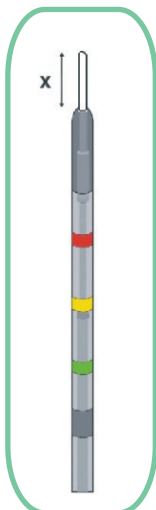

Papillotome

2-Lumen Papillotom standard, verjüngt von 2,3 - 1,8mm, vorgeformte Schneidespitze, Handgriff separat

Bestell-Nr.:	X (mm)	Durchm. (mm)	Länge (Cm)	F-Draht (inch)	Y (mm) Typ
PP-280255	25	2,3>1,8	215		Spitze 5mm
PP-280305	30	2,3>1,8	215		Spitze 5mm
PP-280257	25	2,3>1,8	215		Spitze 7mm
PP-280307	30	2,3>1,8	215		Spitze 7mm
FD-025-400		0,65	400		Zebra-Führungsdraht
FD-035-400		0,89	400		Zebra-Führungsdraht

**2 - Lumen Precut Papillotom verjüngt von 2,3 auf 1,8mm.
vorgeformter Schneidebereich, Griff separat**

Bestell-Nr.:	X (mm)	Durchm. (mm)	Länge (cm)	F-Draht (inch)	Typ
PP-8625	25	2,3>1,8	215	 50 mm platinspitze	2-lumig 
PP-8630	30	2,3>1,8	215	 50 mm platinspitze	2-lumig 
FD-025-400		0,65	400	 50 mm platinspitze	Zebra-Führungsdraht
FD-035-400		0,89	400	 50 mm platinspitze	Zebra-Führungsdraht

Handgriff

Bestell-Nr.:		Hublänge (mm)		Typ
OHD-100-LL	drehbar	100		HF-Kabelanschluß 3mm Olympus
HD-100-LLER	drehbar	100		HF-Kabelanschluß 4mm Bananenstecker

1- Lumen Spatel- Messerpapillotom

Spatelaustritt 6-8-10-12mm, zum linienförmigen Schneiden
komplett einziehbar, Griff separat, seitliche Kontrastmitteleinspritzung

Bestell-Nr.:	X (mm)	Durchm. (mm)	Länge (cm)	Durchm. Spatel	Typ
SPP-29010	10	1,8	215	ca.3mm	Spatelpapillotom

1-Lumen Nadelpapillotom, Nadelaustritt 6-8-10-12mm, zum punktförmigen Schneiden, Komplet einziehbar, Griff separat, seitliche Kontrastmitteleinspritzung