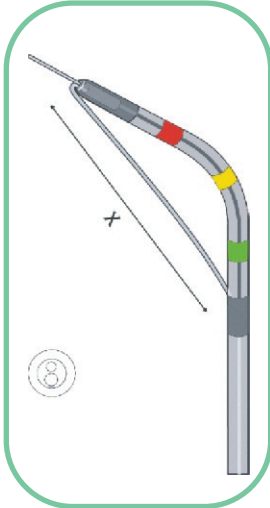

Handgriff

Bestell-Nr.:		Hublänge (mm)	Typ
OHD-100-LL	drehbar	100	HF-Kabelanschluß 3mm Olympus
HD-100-LLER	drehbar	100	HF-Kabelanschluß 4mm Bananenstecker

2-Lumen Papillotom standard, vorgeformter Schneidebereich, drehbar, Verjüngt von 2,3- 1,8mm, inkl. Handgriff fest montiert

2-Lumen Precut Papillotom, vorgeformter Schneidebereich, drehbar, Verjüngt von 2,3- 1,8mm, inkl. Handgriff fest montiert

Bestell-Nr.:	X (mm)	Druchm. (mm)	Länge (cm)	F-Draht (inch)	Typ
FDPP-2525	25	2,3>1,8	215		Spitze 5mm
FDPP-3030	30	2,3>1,8	215		Spitze 5mm
FDPP-5025	25	2,3>1,8	215		Spitze 7mm
FDPP-6030	30	2,3>1,8	215		Spitze 7mm
NFD-025-400		0,65	400		Zebra-Führungsdraht
NFD-035-400		0,89	400		Zebra-Führungsdraht

**2 - Lumen Precut Papillotom verjüngt von 2,3 auf 1,8mm.
vorgeformter Schneidebereich, Griff separat**

Bestell-Nr.:	X (mm)	Durchm. (mm)	Länge (cm)	F-Draht (inch)	Typ
PP-8625	25	2,3>1,8	215	 50 mm platinspitze	2-lumig 
PP-8630	30	2,3>1,8	215	 50 mm platinspitze	2-lumig 
FD-025-400		0,65	400	 50 mm platinspitze	Zebra-Führungsdraht
FD-035-400		0,89	400	 50 mm platinspitze	Zebra-Führungsdraht

Handgriff

Bestell-Nr.:		Hublänge (mm)		Typ
OHD-100-LL	drehbar	100		HF-Kabelanschluß 3mm Olympus
HD-100-LLER	drehbar	100		HF-Kabelanschluß 4mm Bananenstecker

1- Lumen Spatel- Messerpapillotom

Spatelaustritt 6-8-10-12mm, zum linienförmigen Schneiden
komplett einziehbar, Griff separat, seitliche Kontrastmitteleinspritzung