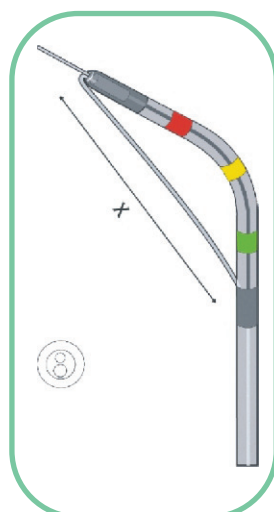

Papillotome

2-Lumen Papillotom standard, verjüngt von 2,3 - 1,8mm, vorgeformte Schneidespitze, Handgriff separat

Bestell-Nr.:	X (mm)	Durchm. (mm)	Länge (Cm)	F-Draht (inch)	Y (mm) Typ
PP-280255	25	2,3>1,8	215		Spitze 5mm
PP-280305	30	2,3>1,8	215		Spitze 5mm
PP-280257	25	2,3>1,8	215		Spitze 7mm
PP-280307	30	2,3>1,8	215		Spitze 7mm
FD-025-400		0,65	400		Zebra-Führungsdraht
FD-035-400		0,89	400		Zebra-Führungsdraht

Handgriff

Bestell-Nr.:		Hublänge (mm)	Typ
OHD-100-LL	drehbar	100	HF-Kabelanschluß 3mm Olympus
HD-100-LLER	drehbar	100	HF-Kabelanschluß 4mm Bananenstecker

2-Lumen Papillotom standard, vorgeformter Schneidebereich, drehbar, Verjüngt von 2,3- 1,8mm, inkl. Handgriff fest montiert

Bedstell-Nr.:	X (mm)	Druchm. (mm)	Länge (cm)	F-Draht (inch)	Y (mm) Typ
FDPP-2505	25	2,3>1,8	215		Spitze 5mm
FDPP-3005	30	2,3>1,8	215		Spitze 5mm
FDPP-2507	25	2,3>1,8	215		Spitze 7mm
FDPP-3007	30	2,3>1,8	215		Spitze 7mm

2-Lumen Precut Papillotom, vorgeformter Schneidebereich, drehbar, Verjüngt von 2,3- 1,8mm, inkl. Handgriff fest montiert

Bestell-Nr.:	X (mm)	Druchm. (mm)	Länge (cm)	F-Draht (inch)	Typ
FDPP-2525	25	2,3>1,8	215		Spitze 5mm
FDPP-3030	30	2,3>1,8	215		Spitze 5mm
FDPP-5025	25	2,3>1,8	215		Spitze 7mm
FDPP-6030	30	2,3>1,8	215		Spitze 7mm
NFD-025-400		0,65	400		Zebra-Führungsdraht
NFD-035-400		0,89	400		Zebra-Führungsdraht