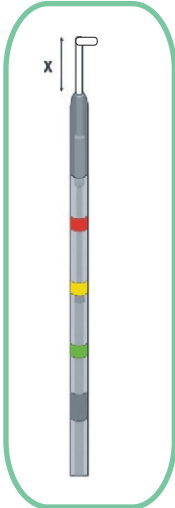

**2 - Lumen Precut Papillotom verjüngt von 2,3 auf 1,8mm.
vorgeformter Schneidebereich, Griff separat**

Bestell-Nr.:	X (mm)	Durchm. (mm)	Länge (cm)	F-Draht (inch)	Typ
PP-8625	25	2,3>1,8	215	 50 mm platinspitze	2-lumig 
PP-8630	30	2,3>1,8	215	 50 mm platinspitze	2-lumig 
FD-025-400		0,65	400	 50 mm platinspitze	Zebra-Führungsdraht
FD-035-400		0,89	400	 50 mm platinspitze	Zebra-Führungsdraht

Handgriff

Bestell-Nr.:		Hublänge (mm)		Typ
OHD-100-LL	drehbar	100		HF-Kabelanschluß 3mm Olympus
HD-100-LLER	drehbar	100		HF-Kabelanschluß 4mm Bananenstecker

1- Lumen Spatel- Messerpapillotom

Spatelaustritt 6-8-10-12mm, zum linienförmigen Schneiden
komplett einziehbar, Griff separat, seitliche Kontrastmitteleinspritzung

Bestell-Nr.:	X (mm)	Durchm. (mm)	Länge (cm)	Durchm. Spatel	Typ
SPP-29010	10	1,8	215	ca.3mm	Spatelpapillotom

1-Lumen Nadelpapillotom, Nadelaustritt 6-8-10-12mm, zum punktförmigen Schneiden, Komplet einziehbar, Griff separat, seitliche Kontrastmitteleinspritzung

Bestell-Nr.:	X (mm)	Durchm. (mm)	Länge (cm)	Durchm. Nadel	Typ
NPP-29008	8	1,8	215	0,6mm	Nadelpapillotom

Handgriff

Bestell-Nr.:			Hublänge (mm)		Typ
OHD-100-LL		drehbar	100		HF-Kabelanschluß 3mm Olympus
HD-100-LLER		drehbar	100		HF-Kabelanschluß 4mm Bananenstecker