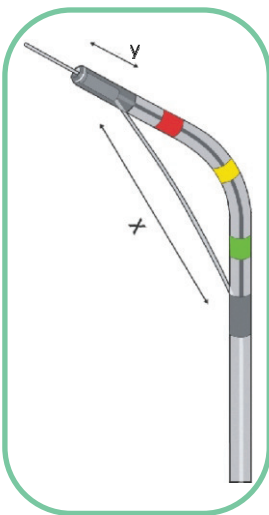

Papillotome

2-Lumen Papillotom standard, verjüngt von 2,3 - 1,8mm, vorgeformte Schneidespitze, Handgriff separat

Bestell-Nr.:	X (mm)	Durchm. (mm)	Länge (Cm)	F-Draht (inch)	Y (mm) Typ
PP-280255	25	2,3>1,8	215		Spitze 5mm
PP-280305	30	2,3>1,8	215		Spitze 5mm
PP-280257	25	2,3>1,8	215		Spitze 7mm
PP-280307	30	2,3>1,8	215		Spitze 7mm
FD-025-400		0,65	400		Zebra-Führungsdraht
FD-035-400		0,89	400		Zebra-Führungsdraht

Handgriff

Bestell-Nr.:		Hublänge (mm)	Typ
OHD-100-LL	drehbar	100	HF-Kabelanschluß 3mm Olympus
HD-100-LLER	drehbar	100	HF-Kabelanschluß 4mm Bananenstecker

2-Lumen Papillotom standard, vorgeformter Schneidebereich, drehbar, Verjüngt von 2,3- 1,8mm, inkl. Handgriff fest montiert

Bedstell-Nr.:	X (mm)	Druchm. (mm)	Länge (cm)	F-Draht (inch)	Y (mm) Typ
FDPP-2505	25	2,3>1,8	215		Spitze 5mm
FDPP-3005	30	2,3>1,8	215		Spitze 5mm
FDPP-2507	25	2,3>1,8	215		Spitze 7mm
FDPP-3007	30	2,3>1,8	215		Spitze 7mm

2-Lumen Precut Papillotom, vorgeformter Schneidebereich, drehbar, Verjüngt von 2,3- 1,8mm, inkl. Handgriff fest montiert

Bestell-Nr.:	X (mm)	Druchm. (mm)	Länge (cm)	F-Draht (inch)	Typ
FDPP-2525	25	2,3>1,8	215		Spitze 5mm
FDPP-3030	30	2,3>1,8	215		Spitze 5mm
FDPP-5025	25	2,3>1,8	215		Spitze 7mm
FDPP-6030	30	2,3>1,8	215		Spitze 7mm
NFD-025-400		0,65	400		Zebra-Führungsdraht
NFD-035-400		0,89	400		Zebra-Führungsdraht