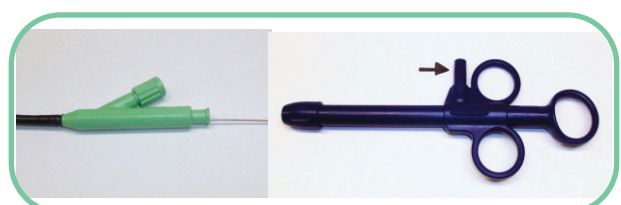

Papillotome

2-Lumen Papillotom standard, verjüngt von 2,3 - 1,8mm, vorgeformte Schneidespitze, Handgriff separat

Bestell-Nr.:	X (mm)	Durchm. (mm)	Länge (Cm)	F-Draht (inch)	Y (mm) Typ
PP-280255	25	2,3>1,8	215		Spitze 5mm
PP-280305	30	2,3>1,8	215		Spitze 5mm
PP-280257	25	2,3>1,8	215		Spitze 7mm
PP-280307	30	2,3>1,8	215		Spitze 7mm
FD-025-400		0,65	400		Zebra-Führungsdraht
FD-035-400		0,89	400		Zebra-Führungsdraht

Handgriff

Bestell-Nr.:		Hublänge (mm)	Typ
OHD-100-LL	drehbar	100	HF-Kabelanschluß 3mm Olympus
HD-100-LLER	drehbar	100	HF-Kabelanschluß 4mm Bananenstecker

2-Lumen Papillotom standard, vorgeformter Schneidebereich, drehbar, Verjüngt von 2,3- 1,8mm, inkl. Handgriff fest montiert

Bedstell-Nr.:	X (mm)	Druchm. (mm)	Länge (cm)	F-Draht (inch)	Y (mm) Typ
FDPP-2505	25	2,3>1,8	215		Spitze 5mm
FDPP-3005	30	2,3>1,8	215		Spitze 5mm
FDPP-2507	25	2,3>1,8	215		Spitze 7mm
FDPP-3007	30	2,3>1,8	215		Spitze 7mm

2-Lumen Precut Papillotom, vorgeformter Schneidebereich, drehbar, Verjüngt von 2,3- 1,8mm, inkl. Handgriff fest montiert

Bestell-Nr.:	X (mm)	Druchm. (mm)	Länge (cm)	F-Draht (inch)	Typ
FDPP-2525	25	2,3>1,8	215		Spitze 5mm
FDPP-3030	30	2,3>1,8	215		Spitze 5mm
FDPP-5025	25	2,3>1,8	215		Spitze 7mm
FDPP-6030	30	2,3>1,8	215		Spitze 7mm
NFD-025-400		0,65	400		Zebra-Führungsdraht
NFD-035-400		0,89	400		Zebra-Führungsdraht